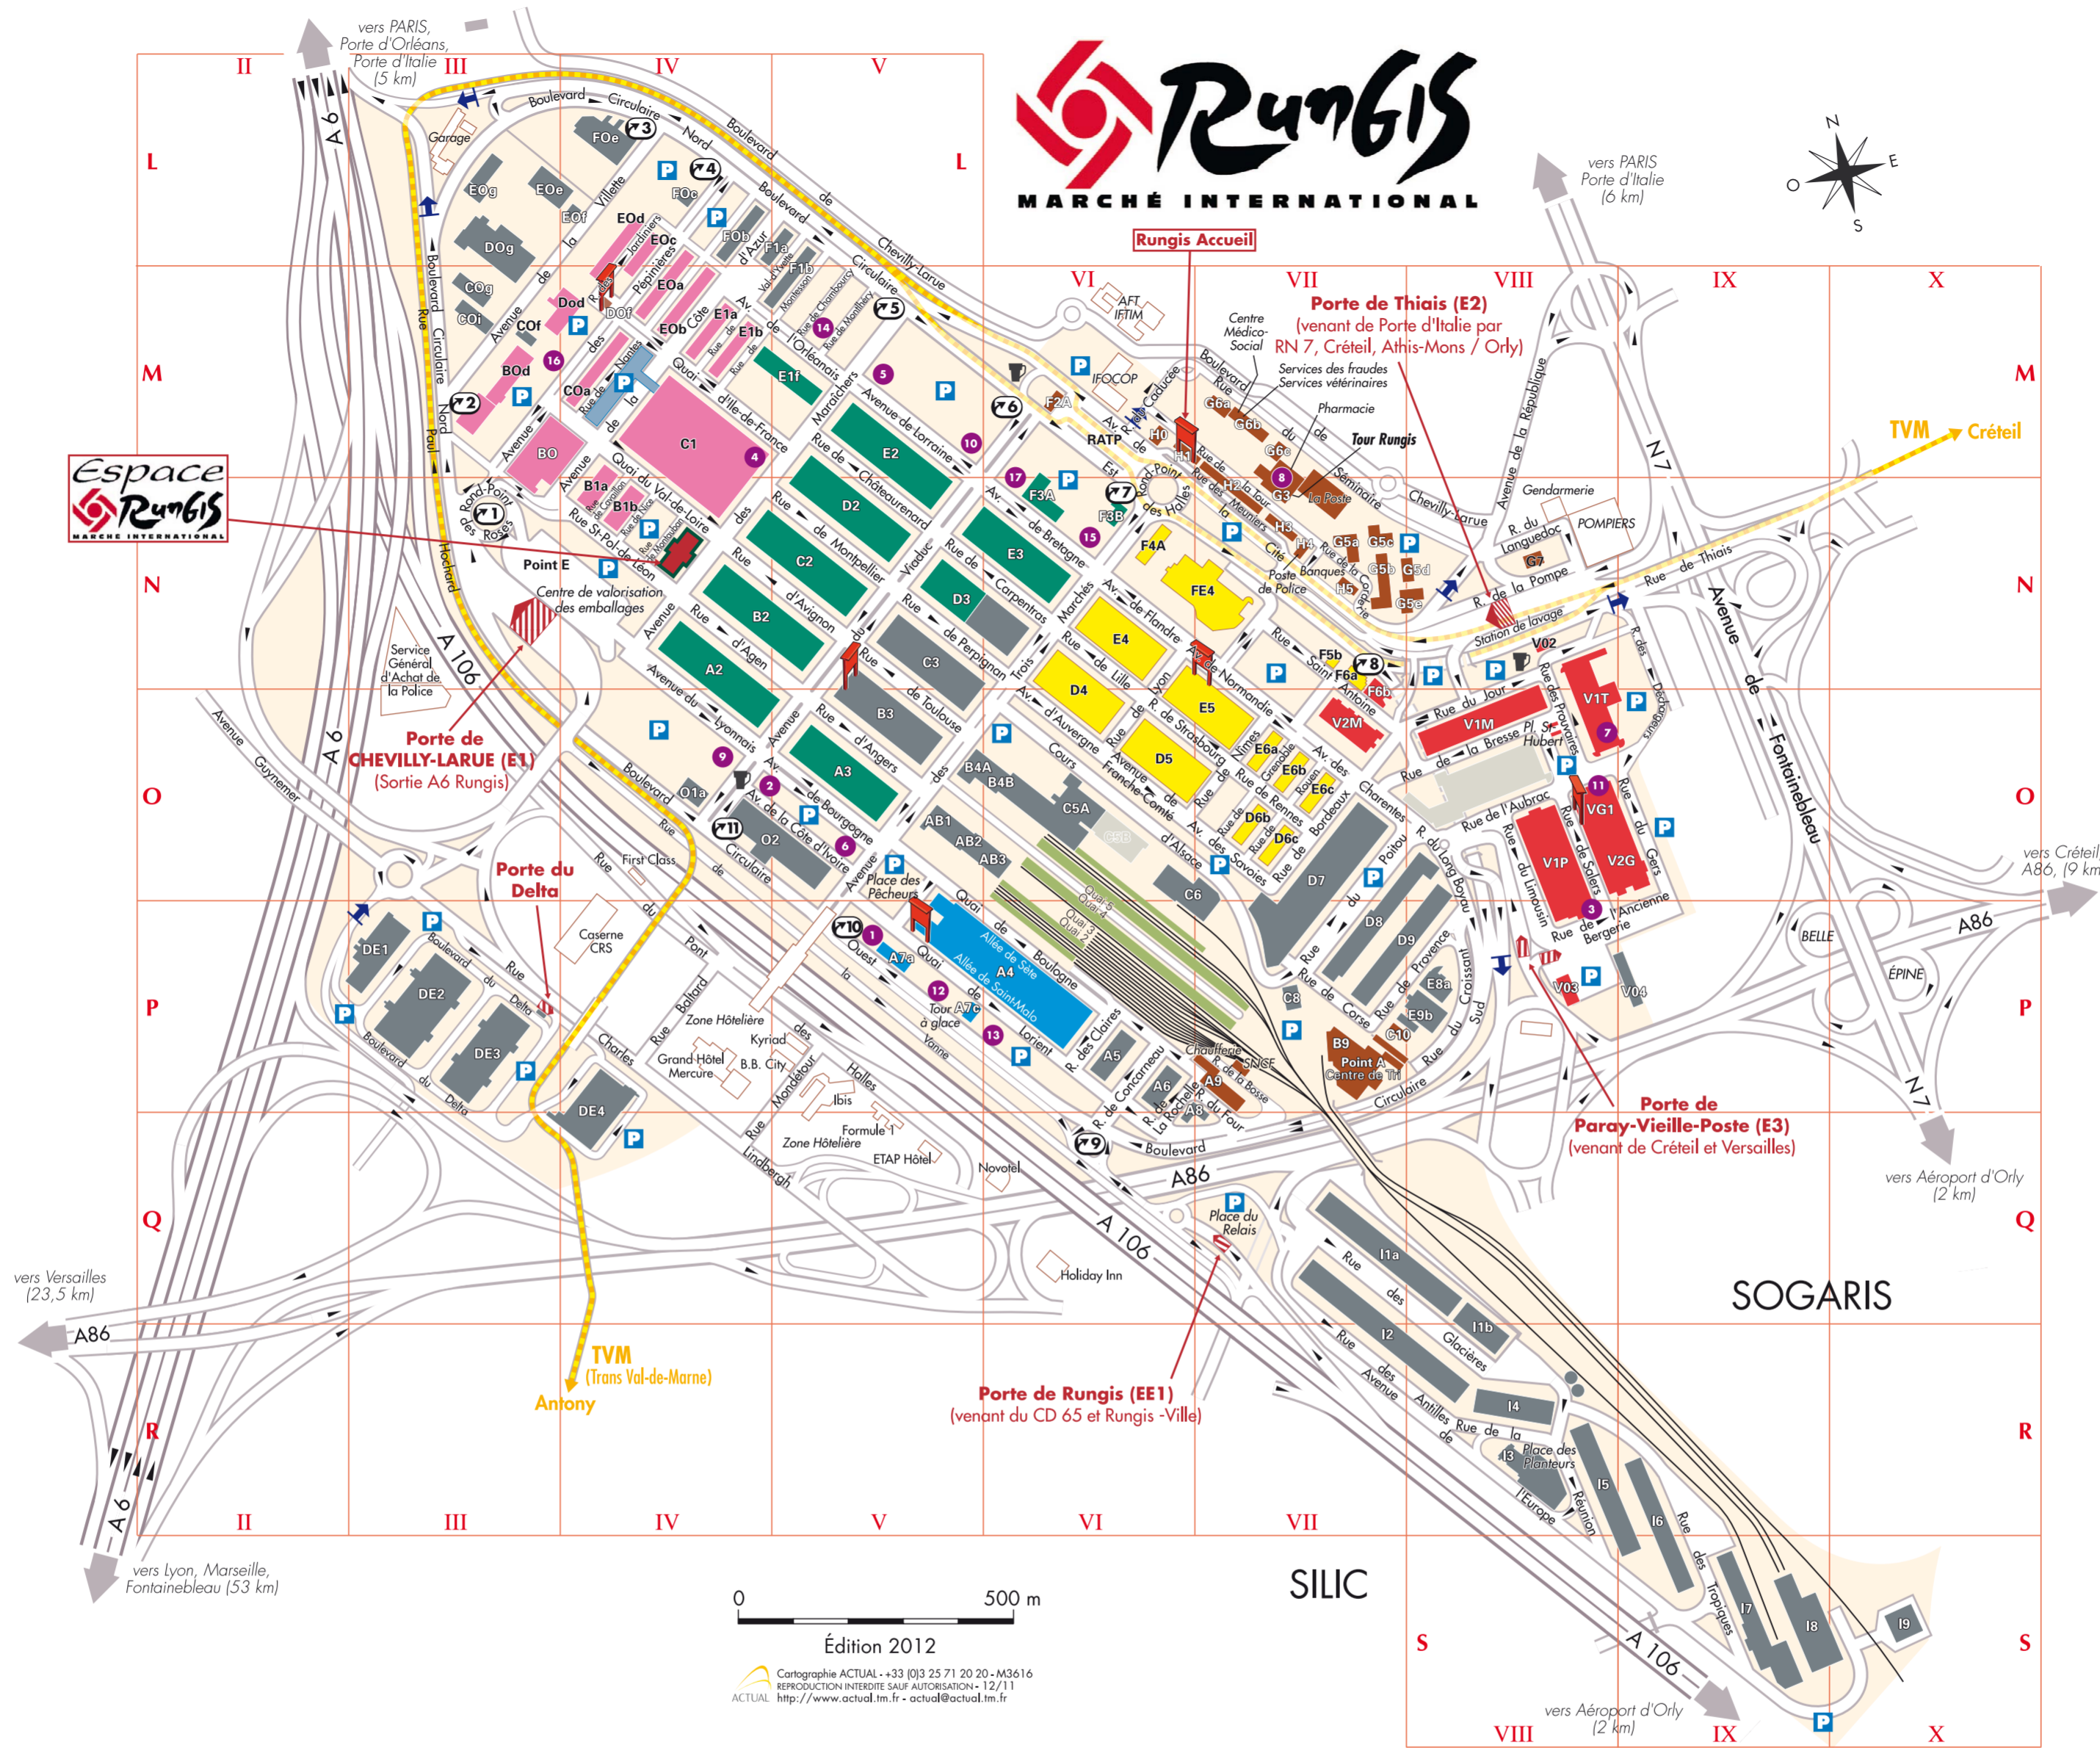

0 500 m
Édition 2012
Cartographie ACTUAL +33 (0)3 25 71 20 20 - M3616
REPRODUCTION INTERDITE SAUF AUTORISATION - 12/11
http://www.actual.fr - actual@actual.fr

RESTAURANTS

- 1 À La Marée Tél. 01.46.86.97.34
- 2 Café Brasserie de l'Europe Tél. 01.46.86.42.38
- 3 L'Aloyau Tél. 01.46.87.71.79
- 4 L'Arrosoir Tél. 01.46.86.32.33
- 5 L'Étoile Tél. 01.46.86.93.14
- 6 La Marmite Tél. 01.46.86.48.43
- 7 Le Bistro Tél. 01.46.87.06.76
- 8 Le Café de la Poste Tél. 01.46.75.32.88
- 9 Le Quercy Tél. 01.41.73.36.54
- 10 Le Rond-Point Tél. 01.46.86.40.27
- 11 Le Saint-Hubert Tél. 01.46.86.62.14
- 12 Le XXL Café Tél. 01.46.86.21.99
- 13 Les Embruns Tél. 01.45.12.90.30
- 14 Les Maraîchers Tél. 01.46.86.47.76
- 15 Les Oliviers Tél. 01.46.86.90.88
- 16 Les Tonneaux Tél. 01.46.87.05.32
- 17 Les Vendanges Tél. 01.46.86.40.76

Légende :

- Fruits et légumes
- Produits laitiers et avicoles
  Produits traiteur et autres produits alimentaires
- Produits de la mer et d'eau douce
- Produits carnés
- Produits de l'horticulture et de la décoration
- Entrepôts
- Centre administratif et de bureau, services collectifs

- Accueil, bureau des secteurs
- Entrée du marché
- Au-delà de cette limite, vous sortez du marché
- Porte
- Sens unique
- Restaurant, bar
- Parking
- Station service
- Tunnel

INDEX DES RUES

A	Agen	Rue d'	N IV
	Alsace	Cours	O VI
	Ancienne Bergerie	Rue de l'	P VIII
	Angers	Rue d'	O V
	Antilles	Rue des	R VIII
	Aubrac	Rue de l'	O VIII
	Auvergne	Avenue d'	O VI
	Avignon	Rue d'	N V
B	Baltard	Rue	P IV
	Bordeaux	Rue de	O VII
	Bosse	Rue de la	P VII
	Boulogne	Quai de	P VI
	Bourgogne	Avenue de	O V
	Bresse	Rue de la	O VIII
	Bretagne	Avenue de	N VI
C	Caducée	Rue du	M VI
	Carpentras	Rue de	N VI

	Cavaillon	Rue de	N IV
	Chambourcy	Rue de	M V
	Charentes	Avenue des	O VII
	Châteaurenard	Rue de	M V
	Chevilly-Larue	Bd de	L V - N VIII
	Circulaire Est	Boulevard	N VI
	Circulaire Nord	Boulevard	L IV
	Circulaire Ouest	Boulevard	P V
	Circulaire Sud	Boulevard	P VIII
	Cité	Avenue de la	N VII
	Claires	Rue des	P VI
	Concarneau	Rue de	P VI
	Corderie	Rue de la	N VII
	Corse	Rue de	P VII
	Côte d'Azur	Avenue de la	M IV
	Côte d'Ivoire	Avenue de la	O V
	Croissant	Rue du	P VIII
D-E	Déchargeurs	Rue des	O IX
	Delta	Boulevard du	P III
	Europe	Avenue de l'	R VIII

F	Flandre	Avenue de	N VI
	Fontainebleau	Avenue de	O IX
	Four	Rue du	Q VII
	Franche-Comté	Avenue de	O VI
G	Gers	Rue du	O IX
	Glacières	Rue des	R VIII
	Grenoble	Rue de	O VII
	Guyonmer	Av. Georges	O II
H-I	Halles	Rond-point des	N VI
	Hochard (Paul)	Rue	N III
	Ile-de-France	Quai d'	M IV
J	Jardiniers	Rue des	L IV
	Jour	Rue du	O VIII
L	La Rochelle	Rue de	Q VI

	Languedoc	Rue du	N VIII
	Lille	Rue de	N VI
	Limousin	Rue du	O VIII
	Lindbergh (Charles)	Rue	P III
	Long Boyau	Rue du	O VIII
	Lorient	Quai de	P VI
	Lorraine	Avenue de	M V
	Lyonnais	Rue de	N VI
	Lyonnais	Avenue du	O IV
M	Maraîchers	Avenue des	N IV
	Meuniers	Rue des	N VII
	Mondétour	Rue	P V
	Montauban	Rue de	N IV
	Montesson	Rue de	M IV
	Montlhéry	Rue de	M V
	Montpellier	Rue de	N V
N	Nantes	Rue de	M IV
	Nice	Rue de	N IV
	Nîmes	Rue de	O VII